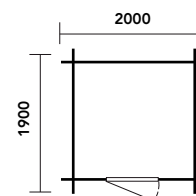

CASSETTA BLOCKHAUS GRAN SASSO

	Spessore parete mm	19	
	Area interna mq	2,92	
	Ingombro max. tetto incl. mm	2200 x 2100	
	Misura alla base mm	2000 x 1900	
	Dimensioni Interne mm	1760 x 1760	
	Altezza parete mm	1710	
	Altezza max. tetto incl. mm	2190	
	Sporgenza mm	Frontale Laterale Posteriore	200
	Superficie tetto mq	4,81	

Caratteristiche Casetta Gran Sasso

- Porta singola con finestra (plexiglass incluso) mm 810x1650
- Tetto in listoni con guaina bituminosa incl.
- Tegole canadesi escluse
- Pavimento escluso
- Pavimento: 1 pacco da 3 mq di copertura utile Art. 613871 (Vedi pag. 17).

DESCRIZIONE	IMP.	ART.	MISURE MM	PREZZO €
CASSETTA BLOCKHAUS GRAN SASSO	-	613864	2000 x 1900 x 2190	